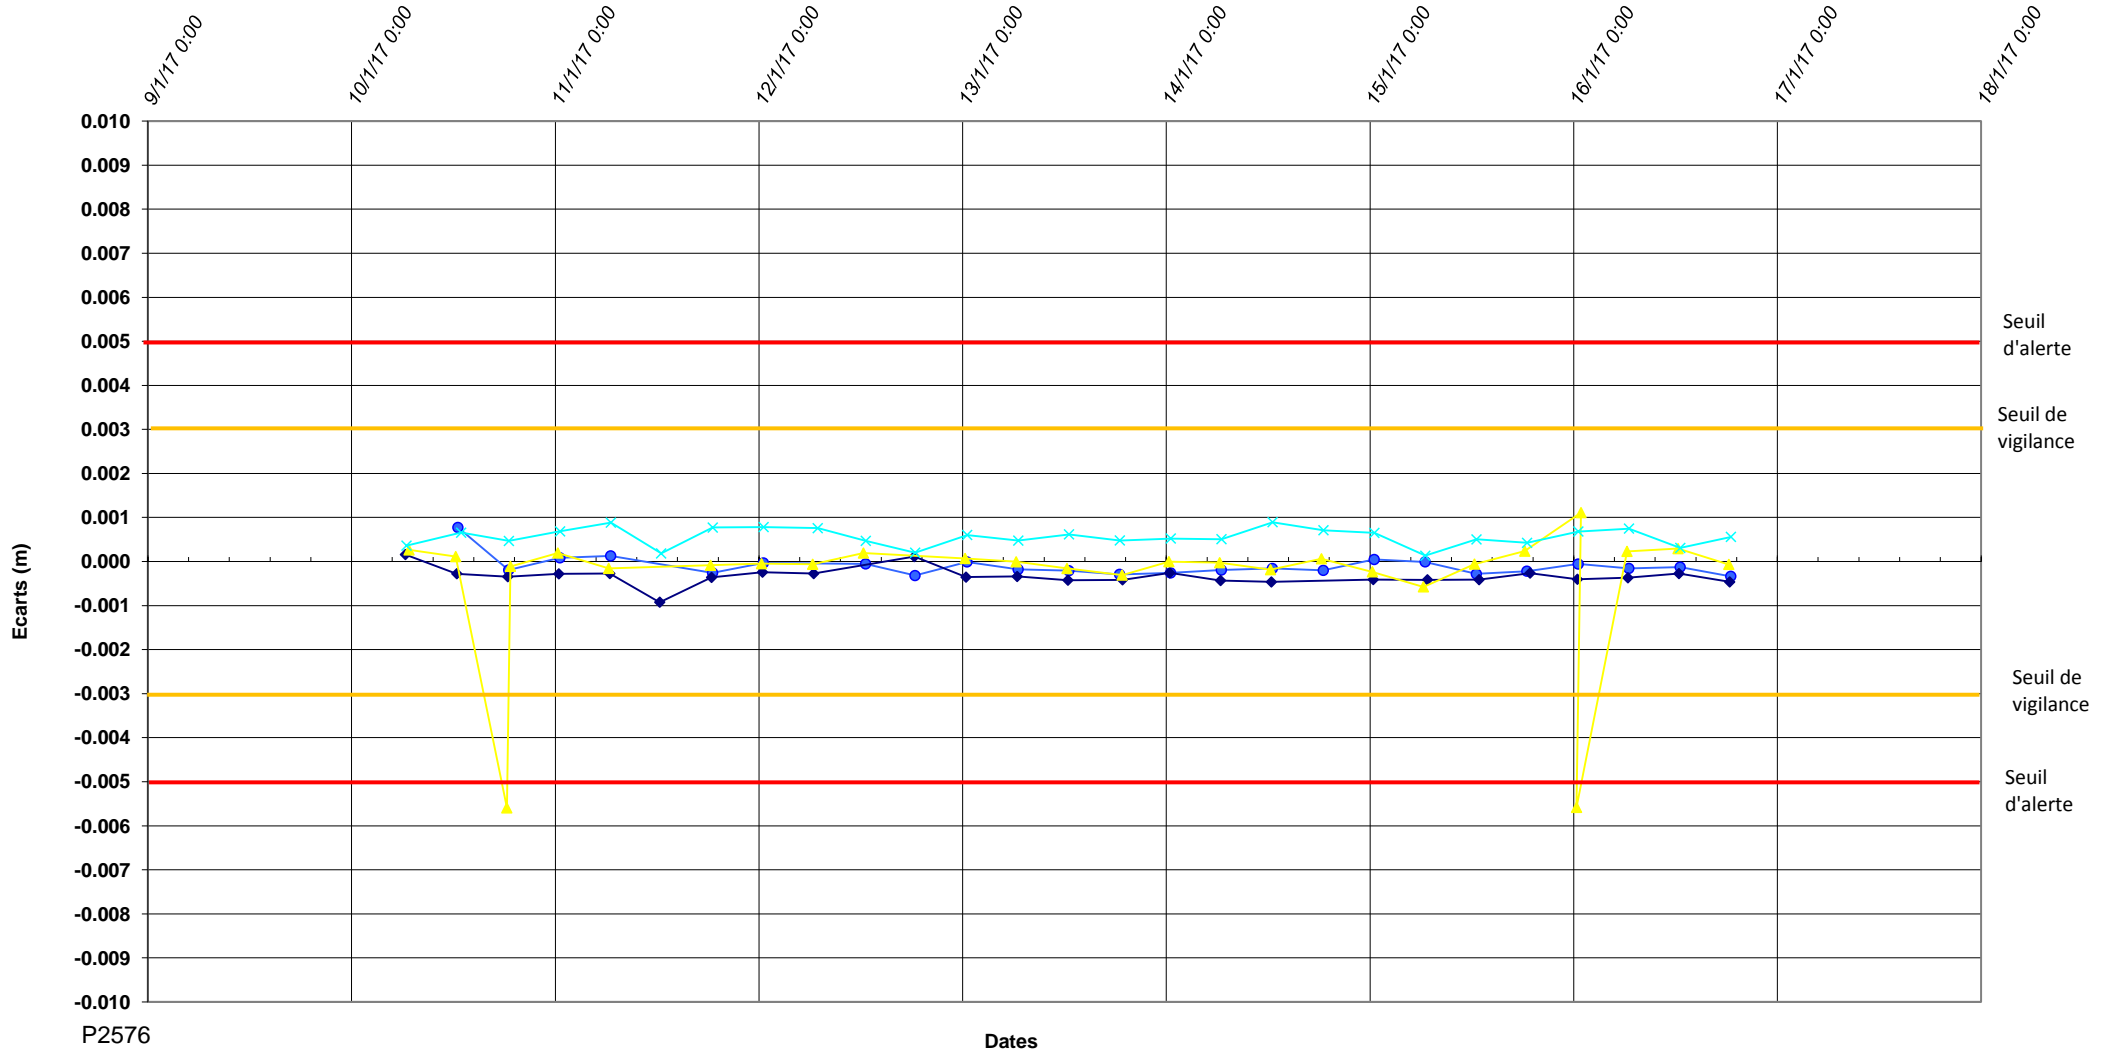

P2576-Tunnel d'Armentières-Delta Z

P2576

Dates